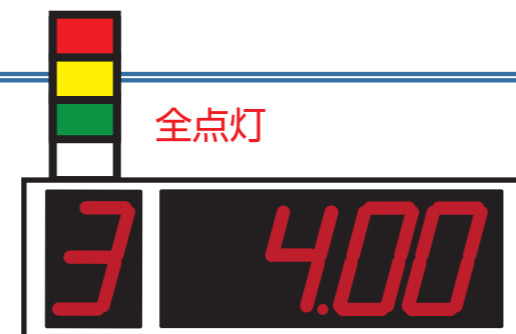

② 反応完了  ボタン

③ 注湯開始

パトライトによる
時間経過監視と警告
※詳細は右側のページを参照

④ 注湯完了  ボタン

出湯可能

出湯警告

出湯禁止

+ ブザー