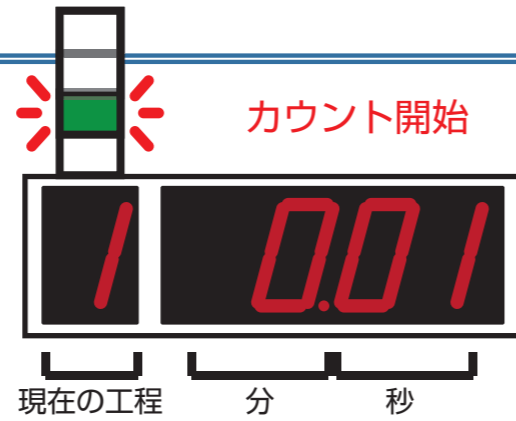

注湯側

スイッチで切替
(1台兼用可能)

バッテリー交換タイプ
(TM-3000兼用)

システム概要

※以下は一例です。打合せ内容により変更されます。
各ボタンはキャンセルボタンによりキャンセルできます。

大型表示器パトライトと警告表示

大型表示器に付属しているパトライトにより
あらかじめ設定しておいた時間の経過を警告表示します。

① 反応開始  ボタン