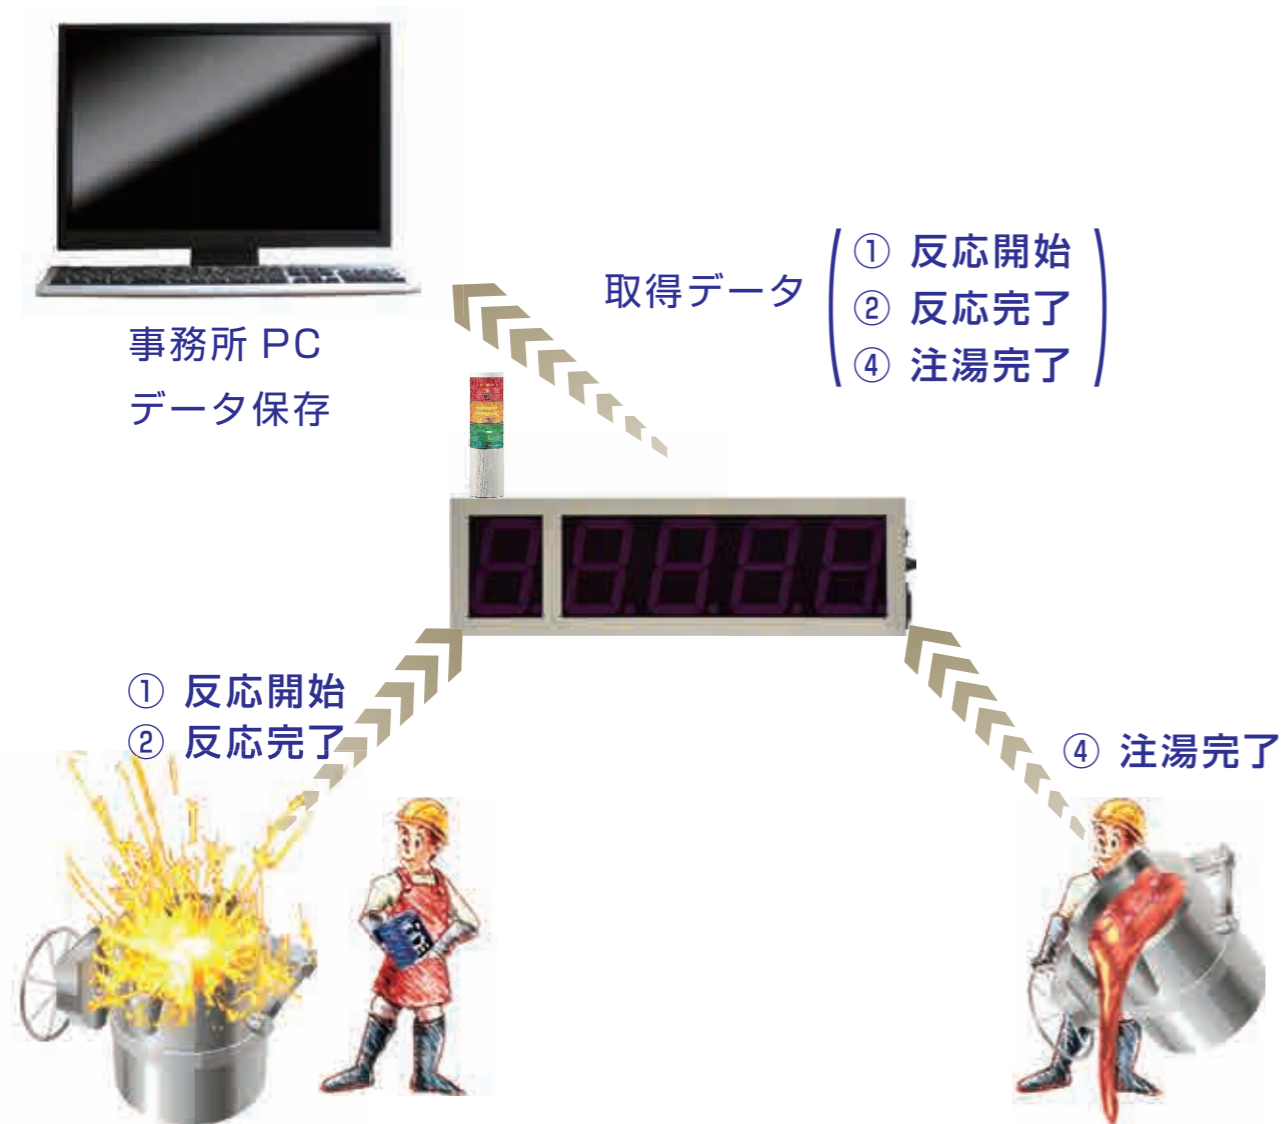

システムのデータ管理

※以下は一例です。打合せ内容により変更されます。

オプション

- ・ 帳票出力
- 詳しくは、担当営業にお問合せください。

フェーディングタイム 監視システム

FCD 鑄造のダクティル反応時間管理

操作
リモコン

反応側

注湯側

スイッチで切替
(1台兼用可能)

バッテリー交換タイプ
(TM-3000兼用)

システム概要

※以下は一例です。打合せ内容により変更されます。
各ボタンはキャンセルボタンによりキャンセルできます。

大型表示器パトライトと警告表示

大型表示器に付属しているパトライトにより
あらかじめ設定しておいた時間の経過を警告表示します。

① 反応開始  ボタン

② 反応完了  ボタン

③ 注湯開始

パトライトによる
時間経過監視と警告
※詳細は右側のページを参照

④ 注湯完了  ボタン

出湯可能

出湯警告

出湯禁止

+ ブザー