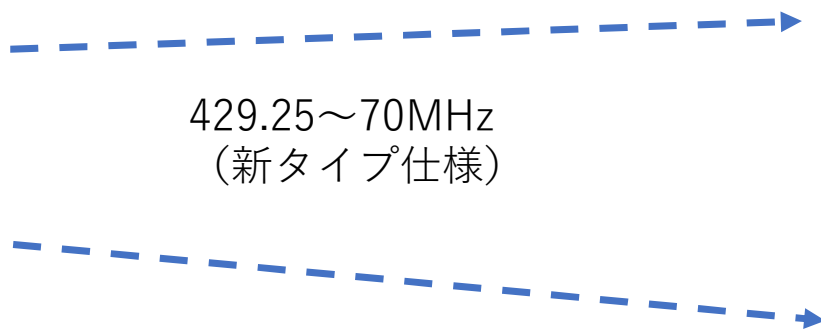

429.25~70MHz
(新タイプ仕様)